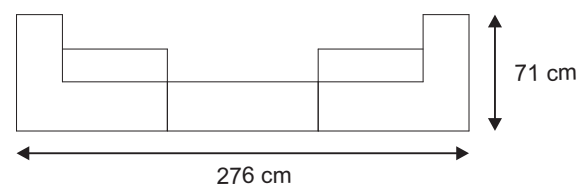

Gewicht: 132 kg

Eisbar K3 - 2018 | GEO K - 276Lx71Bx120Hcm

Lagermenge: auf Anfrage
Mietpreis/Stk. pro Woche: 800 €
Mietpreis/Stk. pro Monat: 1.300 €

Gewicht: 250 kg

GEO Hocker 4 (GEO K Klettverbindersystem)