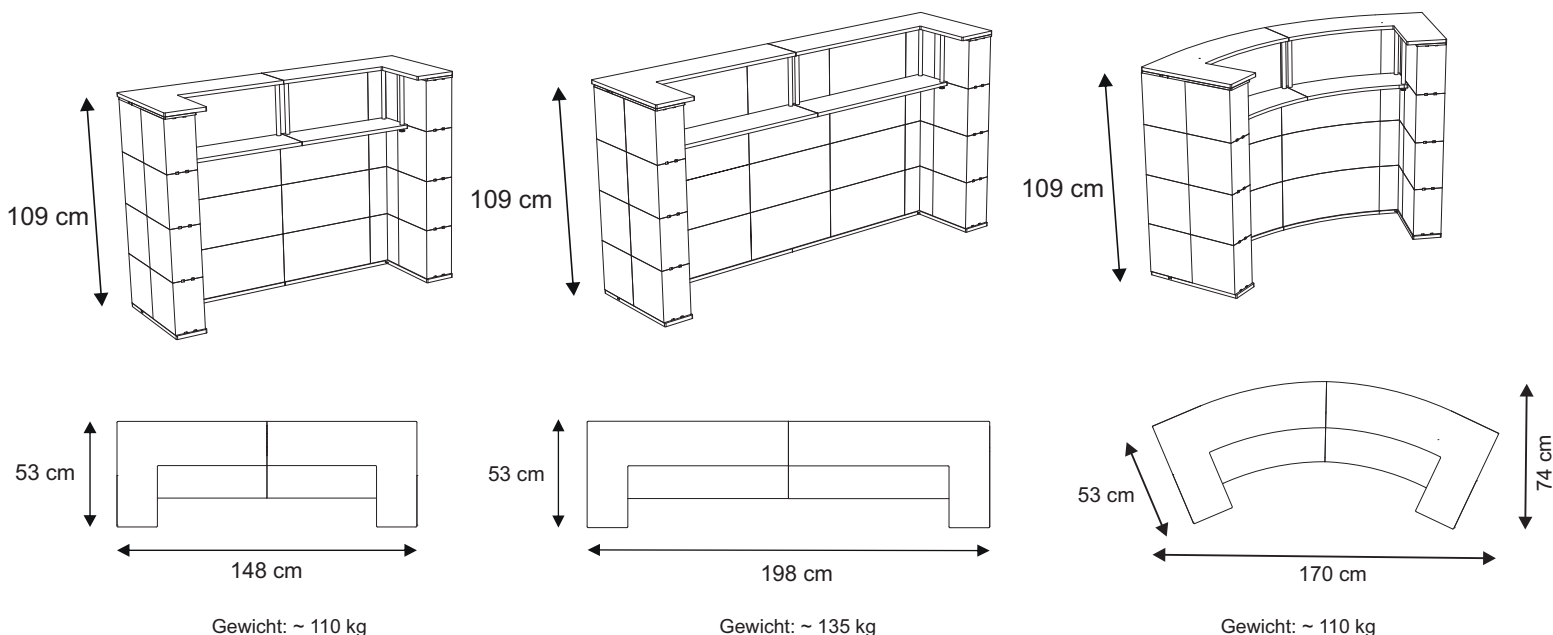

Eisbar K5 - 2018 | GEO K - 92Lx48B100Hcm

Lagermenge: auf Anfrage
Mietpreis/Stk. pro Woche: 300 €
Mietpreis/Stk. pro Monat: 600 €

Gewicht: 60 kg

Eisbar K2 - 2018 | GEO K - 184Lx46Bx112Hcm

Lagermenge: auf Anfrage
Mietpreis/Stk. pro Woche: 700 €
Mietpreis/Stk. pro Monat: 1.200 €