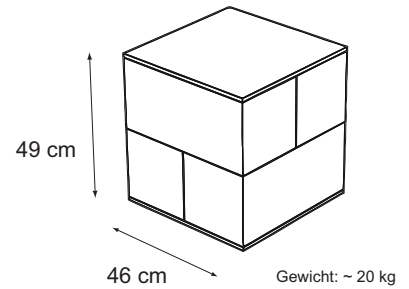

GEO Hocker 4 (GEO K Klettverbindersystem)

Lagermenge: auf Anfrage
Mietpreis/Stk. pro Woche: 45 €
Mietpreis/Stk. pro Monat: 95 €

Eishocker bestehend aus Eisblöcken in transp. Kunststoff. Sockelplatte aus Multiplex grau, inkl. höhenverstellbare Gerätefüße. Montage: Klettpunktsystem. Gepolsterte Sitzauflage aus Kunstleder schwarz oder weiß (nicht outdoorgeeignet) oder transparente Plexiplatte gegen Aufpreis erhältlich.

Sitzplatte aus Acrylglas s=6mm.	Euro	10,00
Sitzauflage aus Kunstleder schwarz.	Euro	15,00
Sitzauflage aus Kunstleder weiß.	Euro	15,00
LED Beleuchtung (blau) mit externen Netzteil.	Euro	25,00