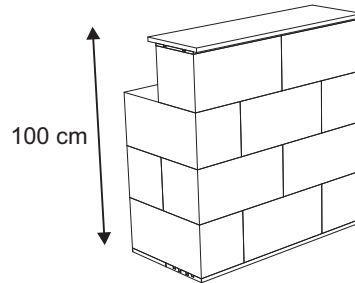

Eisbar K5 - 2018 | GEO K - 92Lx48B100Hcm

Lagermenge: auf Anfrage
Mietpreis/Stk. pro Woche: 300 €
Mietpreis/Stk. pro Monat: 600 €

Gewicht: 60 kg

Eisbar K2 - 2018 | GEO K - 184Lx46Bx112Hcm

Lagermenge: auf Anfrage
Mietpreis/Stk. pro Woche: 700 €
Mietpreis/Stk. pro Monat: 1.200 €

Gewicht: 132 kg

Eisbar K3 - 2018 | GEO K - 276Lx71Bx120Hcm

Lagermenge: auf Anfrage
Mietpreis/Stk. pro Woche: 800 €
Mietpreis/Stk. pro Monat: 1.300 €

Gewicht: 250 kg

GEO Hocker 4 (GEO K Klettverbindersystem)