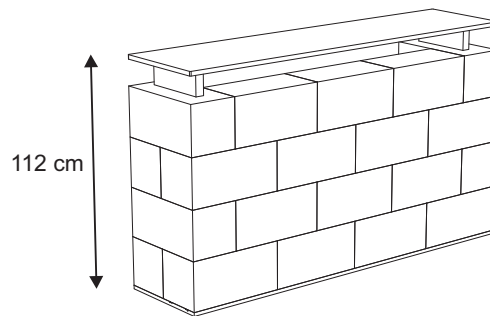

Eisbar K5 - 2018 | GEO K - 92Lx48B100Hcm

Lagermenge: auf Anfrage
Mietpreis/Stk. pro Woche: 300 €
Mietpreis/Stk. pro Monat: 600 €

Gewicht: 60 kg

Eisbar K2 - 2018 | GEO K - 184Lx46Bx112Hcm

Lagermenge: auf Anfrage
Mietpreis/Stk. pro Woche: 700 €
Mietpreis/Stk. pro Monat: 1.200 €

Gewicht: 132 kg

Eisbar K3 - 2018 | GEO K - 276Lx71Bx120Hcm

Lagermenge: auf Anfrage
Mietpreis/Stk. pro Woche: 800 €
Mietpreis/Stk. pro Monat: 1.300 €

Gewicht: 250 kg

GEO Hocker 4 (GEO K Klettverbindersystem)