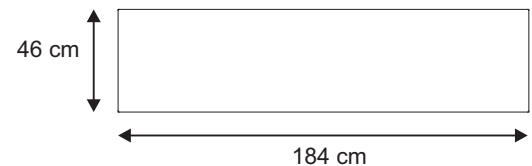

Eisbar K5 - 2018 | GEO K - 92Lx48B100Hcm

Lagermenge: auf Anfrage
Mietpreis/Stk. pro Woche: 300 €
Mietpreis/Stk. pro Monat: 600 €

Gewicht: 60 kg

Eisbar K2 - 2018 | GEO K - 184Lx46Bx112Hcm

Lagermenge: auf Anfrage
Mietpreis/Stk. pro Woche: 700 €
Mietpreis/Stk. pro Monat: 1.200 €

Gewicht: 132 kg

Eisbar K3 - 2018 | GEO K - 276Lx71Bx120Hcm

Lagermenge: auf Anfrage
Mietpreis/Stk. pro Woche: 800 €
Mietpreis/Stk. pro Monat: 1.300 €

Gewicht: 250 kg

GEO Hocker 4 (GEO K Klettverbindersystem)