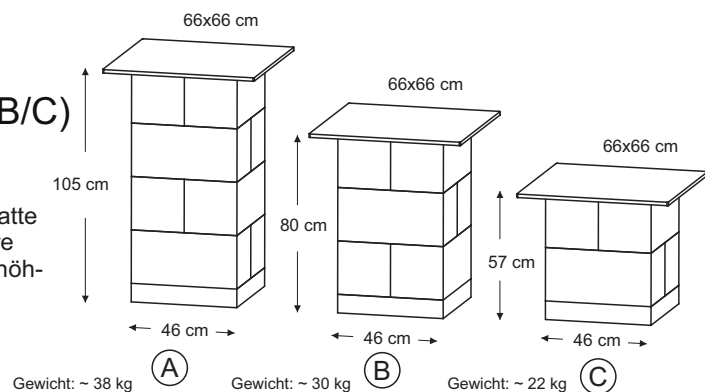

GEO Tisch (A, B, C) (GEO K Klettverbindersystem)

Lagermenge: auf Anfrage
Mietpreis/Stk. pro Woche: 120/100/80 € (A/B/C)
Mietpreis/Stk. pro Monat: 150/140/130 €

Eishocker bestehend aus Eisblöcken in transp. Kunststoff. Sockelplatte aus Multiplex grau, mit Aluleisten verkleidet, inkl. höhenverstellbare Gerätefüße. Beleuchtung in LED (blau) mit Netzteil integriert in erhöhtem Sockel. Tischplatte aus Eiseffektplexiglas. Montage: Klettpunktsystem.

GEO Tisch D (GEO K Klettverbindersystem)

Lagermenge: auf Anfrage
Mietpreis/Stk. pro Woche: 180 €
Mietpreis/Stk. pro Monat: 270 €

Eishocker bestehend aus Eisblöcken in transp. Kunststoff. Sockelplatte aus Multiplex grau, mit Aluleisten verkleidet, inkl. höhenverstellbare Gerätefüße. Beleuchtung in LED (blau) mit Netzteil integriert in erhöhtem Sockel. Montage: Klettpunktsystem.