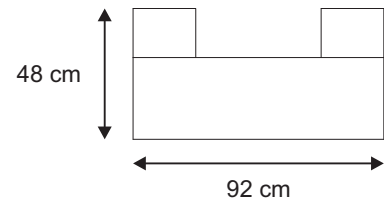

Eisbar K5 - 2018 | GEO K - 92Lx48B100Hcm

Lagermenge: auf Anfrage
Mietpreis/Stk. pro Woche: 300 €
Mietpreis/Stk. pro Monat: 600 €

Gewicht: 60 kg

Eisbar K2 - 2018 | GEO K - 184Lx46Bx112Hcm

Lagermenge: auf Anfrage
Mietpreis/Stk. pro Woche: 700 €
Mietpreis/Stk. pro Monat: 1.200 €

Gewicht: 132 kg

Eisbar K3 - 2018 | GEO K - 276Lx71Bx120Hcm

Lagermenge: auf Anfrage
Mietpreis/Stk. pro Woche: 800 €
Mietpreis/Stk. pro Monat: 1.300 €

Gewicht: 250 kg

GEO Hocker 4 (GEO K Klettverbindersystem)