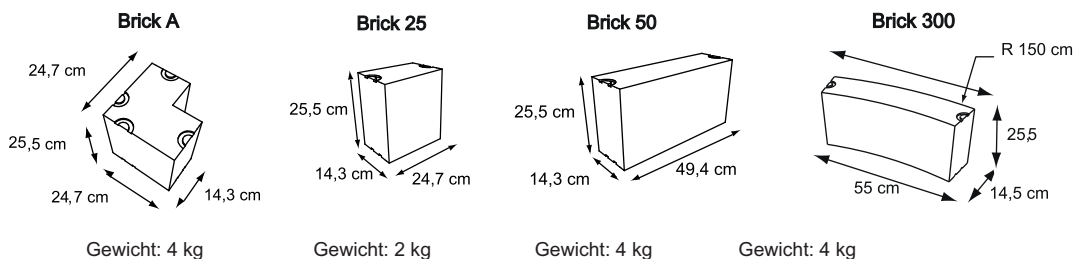

Eisblock Brick (Ringverbindersystem)

Lagermenge: auf Anfrage
Mietpreis/Stk. pro Woche: 12 €
Mietpreis/Stk. pro Monat: 22 €