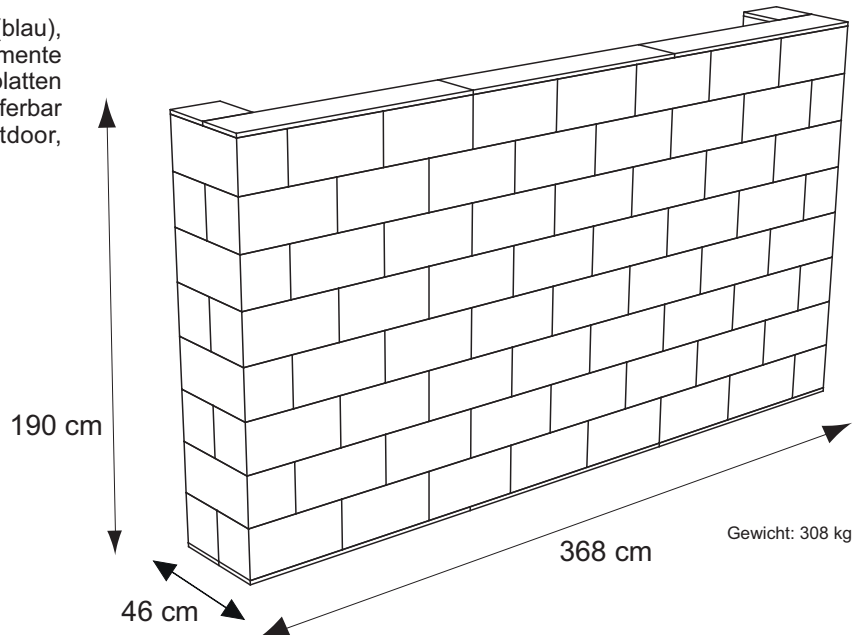

GEO Tisch D (GEO K Klettverbindersystem)

Lagermenge: auf Anfrage
 Mietpreis/Stk. pro Woche: 180 €
 Mietpreis/Stk. pro Monat: 270 €

Eishocker bestehend aus Eisblöcken in transp. Kunststoff. Sockelplatte aus Multiplex grau, mit Aluleisten verkleidet, inkl. höhenverstellbare Gerätefüße. Beleuchtung in LED (blau) mit Netzteil integriert in erhöhtem Sockel. Montage: Klettpunktsystem.

GEO Eispodest (GEO K Klettverbindersystem)

Lagermenge: auf Anfrage
 Mietpreis/Stk. pro Woche: 900 €
 Mietpreis/Stk. pro Monat: 1200 €

Mobiler Eisboden mit LED-Beleuchtung (blau) integriert im Sockel, mehrteiliges System, inkl. 4x transparente Schutzplatten, höhenverstellbare Sockelplatten, zerlegt verpackt auf Pal.

GEO Eiswand K2 - 2018 | GEO K -368Lx46Bx190Hcm

Lagermenge: auf Anfrage
 Mietpreis/Stk. pro Woche: 1.350,- €
 Mietpreis/Stk. pro Monat: 1.750,- €

Mobiles Eiswandsystem mit LED-Beleuchtung (blau), integriert in Sockel und Abdeckplatte, Sockelelemente aus beständigen Multiplexplatten (grau), Aufsatzplatten aus Plexi transp., in verschiedenen Längen lieferbar (920/184/276/368cm), geeignet auch für Outdoor, zerlegt verpackt auf Palette.