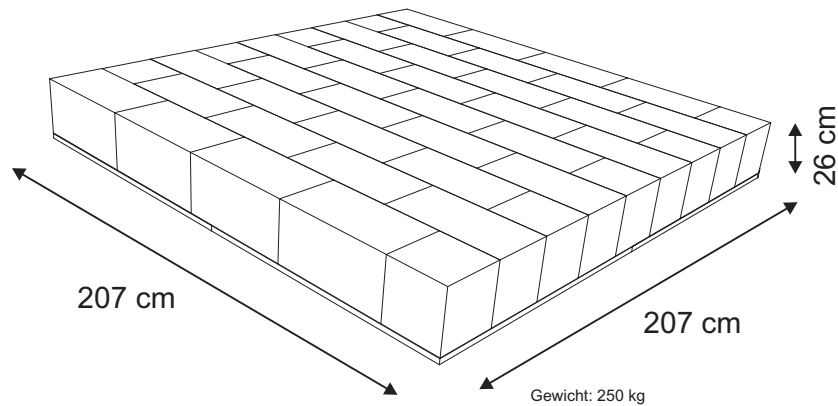

GEO Eispodest (GEO K Klettverbindersystem)

Lagermenge: auf Anfrage
Mietpreis/Stk. pro Woche: 900 €
Mietpreis/Stk. pro Monat: 1200 €

Mobiler Eisboden mit LED-Beleuchtung (blau) integriert im Sockel, mehrteiliges System, inkl. 4x transparente Schutzplatten, höhenverstellbare Sockelplatten, zerlegt verpackt auf Pal.