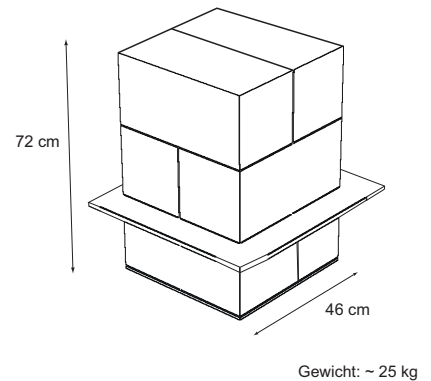

GEO Hocker 5 (GEO K Klettverbindersystem)

Lagermenge: auf Anfrage
Mietpreis/Stk. pro Woche: 100 €
Mietpreis/Stk. pro Monat: 140 €

Eishocker bestehend aus Eisblöcken in transp. Kunststoff. Sockelplatte aus Multiplex grau, inkl. höhenverstellbare Gerätefüße. Fußstütze aus transparenten Plexiglas. Montage: Klettpunktsystem. Gepolsterte Sitzauflage aus Kunstleder schwarz oder weiß (nicht outdoorgeeignet) oder transparente Plexiplatte gegen Aufpreis erhältlich.

Sitzplatte aus Acrylglas s=6mm.	Euro	10,00
Sitzauflage aus Kunstleder schwarz.	Euro	15,00
Sitzauflage aus Kunstleder weiß.	Euro	15,00
LED Beleuchtung (blau) mit externen Netzteil.	Euro	25,00