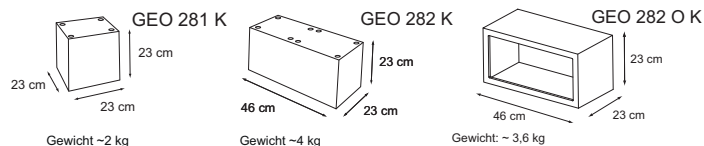

Eisblock GEO 281 K | GEO 282 K (Klettpunktsystem)

Lagermenge: auf Anfrage
Mietpreis/Stk. pro Woche: 12 € (25 € f. GEO O K)
Mietpreis/Stk. pro Monat: 22 € (35 € f. GEO O K)