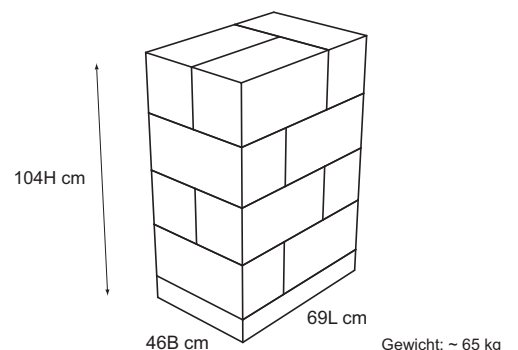

Lagermenge: auf Anfrage
 Mietpreis/Stk. pro Woche: 120/100/80 € (A/B/C)
 Mietpreis/Stk. pro Monat: 150/140/130 €

Eishocker bestehend aus Eisblöcken in transp. Kunststoff. Sockelplatte aus Multiplex grau, mit Aluleisten verkleidet, inkl. höhenverstellbare Gerätefüße. Beleuchtung in LED (blau) mit Netzteil integriert in erhöhtem Sockel. Tischplatte aus Eiseffektplexiglas. Montage: Klettpunktsystem.

GEO Tisch D (GEO K Klettverbindersystem)

Lagermenge: auf Anfrage
 Mietpreis/Stk. pro Woche: 180 €
 Mietpreis/Stk. pro Monat: 270 €

Eishocker bestehend aus Eisblöcken in transp. Kunststoff. Sockelplatte aus Multiplex grau, mit Aluleisten verkleidet, inkl. höhenverstellbare Gerätefüße. Beleuchtung in LED (blau) mit Netzteil integriert in erhöhtem Sockel. Montage: Klettpunktsystem.